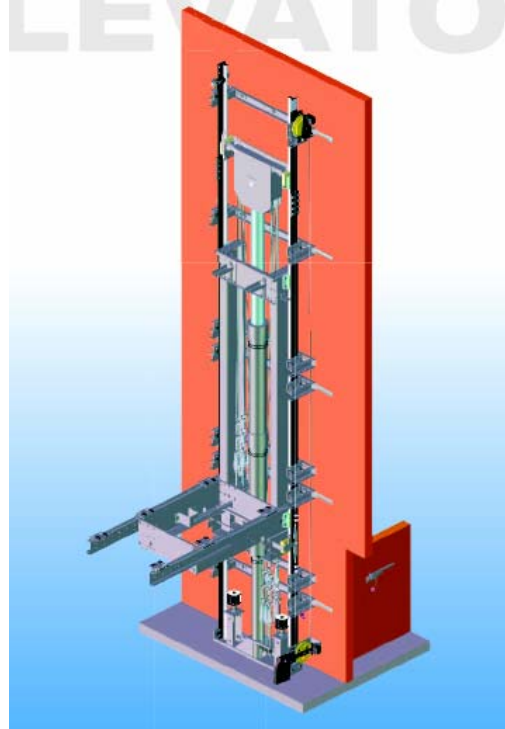

Aufzugbau Dresden GmbH

Maßvolle Lösungen

Wohnhaus Hertelstraße 22
in Dresden

Hydraulikaufzug

Typ: PH11-21-SYS

Baujahr 2007

LEVATO

Aufzugbau Dresden GmbH

Maßvolle Lösungen

Wohnhaus Kaitzer Straße 42
in Dresden

Treibscheibenaufzug

Typ: PT11-MRLF

Baujahr 2006