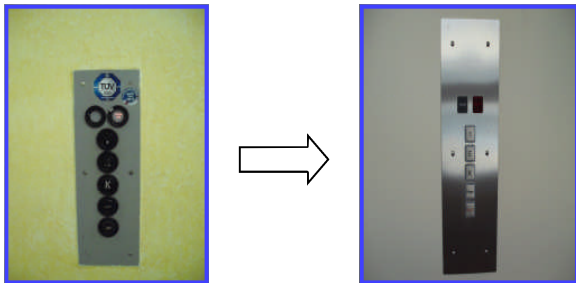

Modernisierung

...wir sind Ihr Partner für die bestehende Aufzugsanlage. Diese werden wir durch Modernisierung den Bedürfnissen und den geänderten Vorschriften anpassen. Damit die Aufzugsanlage „fit“ für die Zukunft ist.

Für Rückfragen und eine individuelle Beratung stehen wir Ihnen gern zur Verfügung.

Ihre Aufzugbau Dresden GmbH.

Aussenruftableaus

Moderne und an die gültigen Standards angepasste **Bedienelemente** schaffen die Voraussetzung für die einfache Bedienbarkeit Ihres Aufzuges.